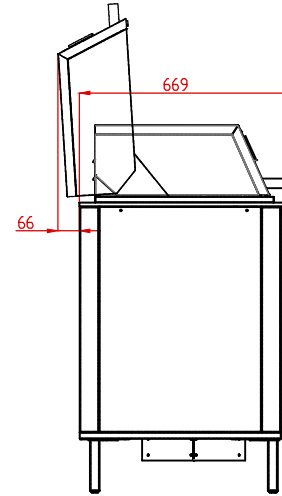

	product	qty
	K024-25 Marmorio Plejady PL	1
BOK	BBQ 100 K024-25 Marmorio Plejady PL	1
BOK	Fridge 50 K024-25 Marmorio Plejady PL	1
BOK	Sink 100 K024-25 Marmorio Plejady PL	1

ver.	
#00	PO

MONTAGE ELEMENTS

- 

Allen wrench
AK111 x1
- 

Screw M6x15
x40
- 

External adjustable stand
125358 x4
- 

Internal adjustable stand
125869 x4
- 

M4x16
KK-0152 x4
- 

Wrench 27
127619 x1

KITCHEN SET SUMMARY